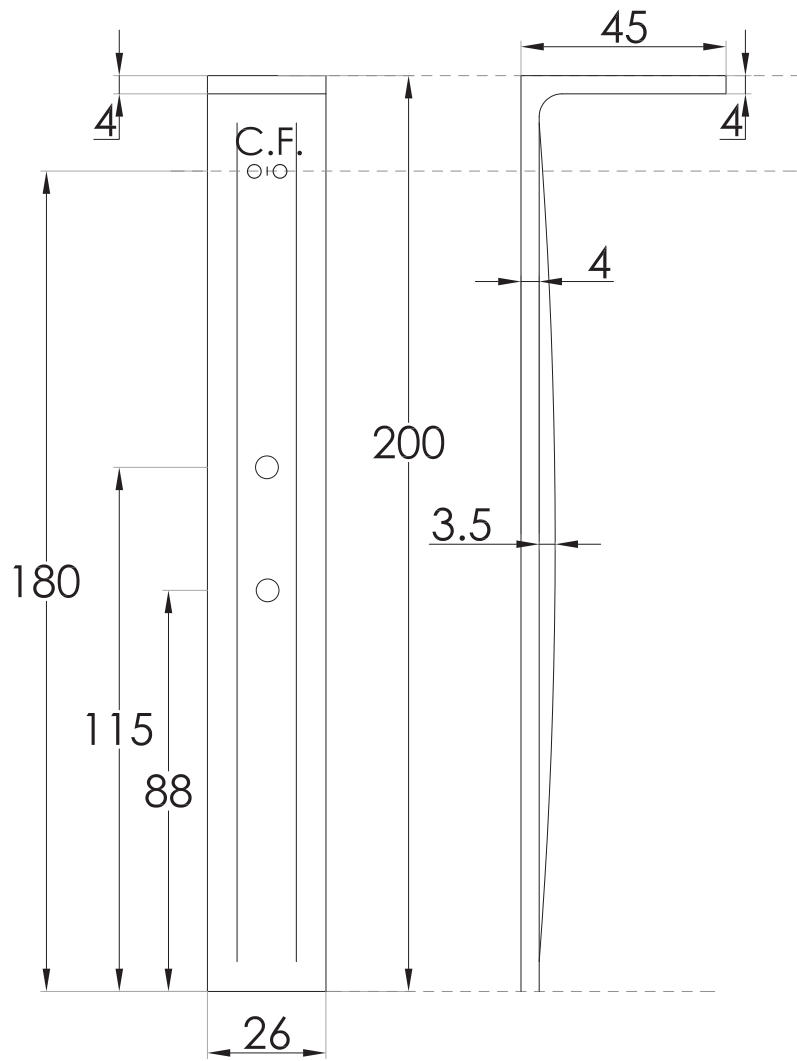

ELITE 200

C.F. Uscita acqua calda e fredda.