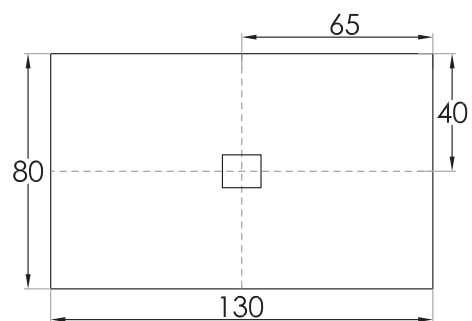

SKIN

Piatti doccia - Shower trays - Receveur de douche - Duschtassen

RETTANGOLARE - RECTANGULARE
RECTANGULAIRE - RECHTECKIGER

- 90 x 70 (h. 3cm)
- 100 x 70 (h. 3cm)
- 120 x 70 (h. 3cm)
- 130 x 70 (h. 3cm)
- 140 x 70 (h. 3cm)
- 150 x 70 (h. 3cm)
- 160 x 70 (h. 3cm)
- 170 x 70 (h. 3cm)
- 100 x 80 (h. 3cm)
- 120 x 80 (h. 3cm)
- 130 x 80 (h. 3cm)
- 140 x 80 (h. 3cm)
- 150 x 80 (h. 3cm)
- 160 x 80 (h. 3cm)
- 170 x 80 (h. 3cm)

SKIN

Piatti doccia - Shower trays - Receveur de douche - Duschtassen

SKIN

Piatti doccia - Shower trays - Receveur de douche - Duschtassen

QUADRATO - SQUARE
SQAURE - SQUARE

70 x 70 (h. 3cm)

75 x 75 (h. 3cm)

80 x 80 (h. 3cm)

90 x 90 (h. 3cm)

SKIN

SEMICIRCOLARE - SEMICIRCULAR
SEMICIRCULAIRE - HALBRUNDE

80 x 80 (h. 3cm)

90 x 90 (h. 3cm)