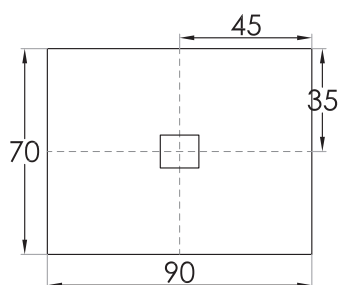

SKIN

Piatti doccia - Shower trays - Receveur de douche - Duschtassen

RETTANGOLARE - RECTANGULARE
RECTANGULAIRE - RECHTECKIGER

- 90 x 70 (h. 3cm)
- 100 x 70 (h. 3cm)
- 120 x 70 (h. 3cm)
- 130 x 70 (h. 3cm)
- 140 x 70 (h. 3cm)
- 150 x 70 (h. 3cm)
- 160 x 70 (h. 3cm)
- 170 x 70 (h. 3cm)
- 100 x 80 (h. 3cm)
- 120 x 80 (h. 3cm)
- 130 x 80 (h. 3cm)
- 140 x 80 (h. 3cm)
- 150 x 80 (h. 3cm)
- 160 x 80 (h. 3cm)
- 170 x 80 (h. 3cm)

SKIN

Piatti doccia - Shower trays - Receveur de douche - Duschtassen

SKIN

Piatti doccia - Shower trays - Receveur de douche - Duschtassen

QUADRATO - SQUARE
SQAURE - SQUARE

70 x 70 (h. 3cm)

75 x 75 (h. 3cm)

80 x 80 (h. 3cm)

90 x 90 (h. 3cm)

SKIN

SEMICIRCOLARE - SEMICIRCULAR
SEMICIRCULAIRE - HALBRUNDE

80 x 80 (h. 3cm)

90 x 90 (h. 3cm)