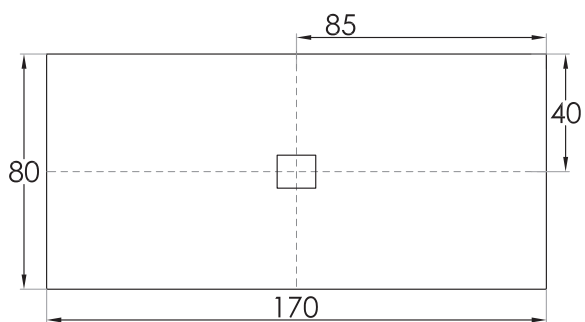

SKIN

Piatti doccia - Shower trays - Receveur de douche - Duschtassen

RETTANGOLARE - RECTANGULARE
RECTANGULAIRE - RECHTECKIGER

- 90 x 70 (h. 3cm)
- 100 x 70 (h. 3cm)
- 120 x 70 (h. 3cm)
- 130 x 70 (h. 3cm)
- 140 x 70 (h. 3cm)
- 150 x 70 (h. 3cm)
- 160 x 70 (h. 3cm)
- 170 x 70 (h. 3cm)
- 100 x 80 (h. 3cm)
- 120 x 80 (h. 3cm)
- 130 x 80 (h. 3cm)
- 140 x 80 (h. 3cm)
- 150 x 80 (h. 3cm)
- 160 x 80 (h. 3cm)
- 170 x 80 (h. 3cm)

SKIN

Piatti doccia - Shower trays - Receveur de douche - Duschtassen

SKIN

Piatti doccia - Shower trays - Receveur de douche - Duschtassen

QUADRATO - SQUARE
SQAURE - SQUARE

70 x 70 (h. 3cm)

75 x 75 (h. 3cm)

80 x 80 (h. 3cm)

90 x 90 (h. 3cm)

SKIN

SEMICIRCOLARE - SEMICIRCULAR
SEMICIRCULAIRE - HALBRUNDE

80 x 80 (h. 3cm)

90 x 90 (h. 3cm)