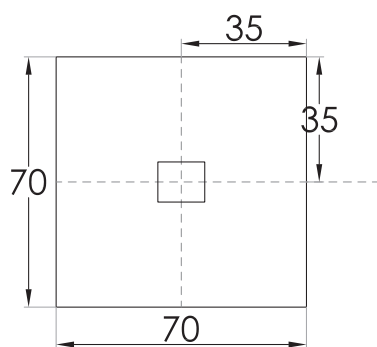

SKIN

Piatti doccia - Shower trays - Receveur de douche - Duschtassen

RETTANGOLARE - RECTANGULARE
RECTANGULAIRE - RECHTECKIGER

- 90 x 70 (h. 3cm)
- 100 x 70 (h. 3cm)
- 120 x 70 (h. 3cm)
- 130 x 70 (h. 3cm)
- 140 x 70 (h. 3cm)
- 150 x 70 (h. 3cm)
- 160 x 70 (h. 3cm)
- 170 x 70 (h. 3cm)
- 100 x 80 (h. 3cm)
- 120 x 80 (h. 3cm)
- 130 x 80 (h. 3cm)
- 140 x 80 (h. 3cm)
- 150 x 80 (h. 3cm)
- 160 x 80 (h. 3cm)
- 170 x 80 (h. 3cm)

SKIN

Piatti doccia - Shower trays - Receveur de douche - Duschtassen

SKIN

Piatti doccia - Shower trays - Receveur de douche - Duschtassen

QUADRATO - SQUARE
SQAURE - SQUARE

70 x 70 (h. 3cm)

75 x 75 (h. 3cm)

80 x 80 (h. 3cm)

90 x 90 (h. 3cm)

SKIN

SEMICIRCOLARE - SEMICIRCULAR
SEMICIRCULAIRE - HALBRUNDE

80 x 80 (h. 3cm)

90 x 90 (h. 3cm)