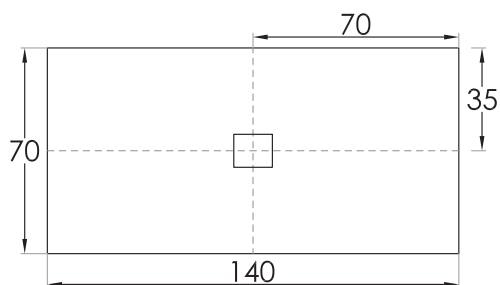

SKIN

Piatti doccia - Shower trays - Receveur de douche - Duschtassen

RETTANGOLARE - RECTANGULARE
RECTANGULAIRE - RECHTECKIGER

- 90 x 70 (h. 3cm)
- 100 x 70 (h. 3cm)
- 120 x 70 (h. 3cm)
- 130 x 70 (h. 3cm)
- 140 x 70 (h. 3cm)
- 150 x 70 (h. 3cm)
- 160 x 70 (h. 3cm)
- 170 x 70 (h. 3cm)
- 100 x 80 (h. 3cm)
- 120 x 80 (h. 3cm)
- 130 x 80 (h. 3cm)
- 140 x 80 (h. 3cm)
- 150 x 80 (h. 3cm)
- 160 x 80 (h. 3cm)
- 170 x 80 (h. 3cm)

SKIN

Piatti doccia - Shower trays - Receveur de douche - Duschtassen

SKIN

Piatti doccia - Shower trays - Receveur de douche - Duschtassen

QUADRATO - SQUARE
SQAURE - SQUARE

70 x 70 (h. 3cm)

75 x 75 (h. 3cm)

80 x 80 (h. 3cm)

90 x 90 (h. 3cm)

SKIN

SEMICIRCOLARE - SEMICIRCULAR
SEMICIRCULAIRE - HALBRUNDE

80 x 80 (h. 3cm)

90 x 90 (h. 3cm)