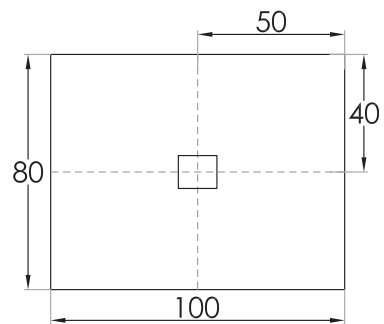

SKIN

Piatti doccia - Shower trays - Receveur de douche - Duschtassen

RETTANGOLARE - RECTANGULARE
RECTANGULAIRE - RECHTECKIGER

- 90 x 70 (h. 3cm)
- 100 x 70 (h. 3cm)
- 120 x 70 (h. 3cm)
- 130 x 70 (h. 3cm)
- 140 x 70 (h. 3cm)
- 150 x 70 (h. 3cm)
- 160 x 70 (h. 3cm)
- 170 x 70 (h. 3cm)
- 100 x 80 (h. 3cm)
- 120 x 80 (h. 3cm)
- 130 x 80 (h. 3cm)
- 140 x 80 (h. 3cm)
- 150 x 80 (h. 3cm)
- 160 x 80 (h. 3cm)
- 170 x 80 (h. 3cm)

SKIN

Piatti doccia - Shower trays - Receveur de douche - Duschtassen

SKIN

Piatti doccia - Shower trays - Receveur de douche - Duschtassen

QUADRATO - SQUARE
SQAURE - SQUARE

70 x 70 (h. 3cm)

75 x 75 (h. 3cm)

80 x 80 (h. 3cm)

90 x 90 (h. 3cm)

SKIN

SEMICIRCOLARE - SEMICIRCULAR
SEMICIRCULAIRE - HALBRUNDE

80 x 80 (h. 3cm)

90 x 90 (h. 3cm)