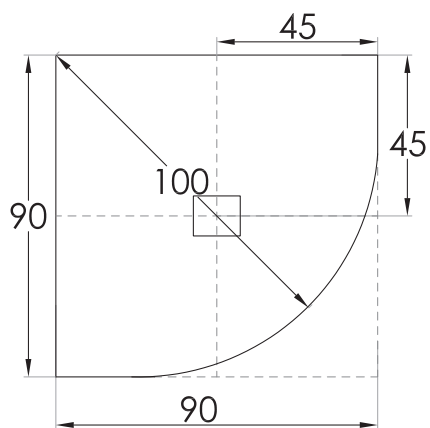

SKIN

Piatti doccia - Shower trays - Receveur de douche - Duschtassen

RETTANGOLARE - RECTANGULARE
RECTANGULAIRE - RECHTECKIGER

- 90 x 70 (h. 3cm)
- 100 x 70 (h. 3cm)
- 120 x 70 (h. 3cm)
- 130 x 70 (h. 3cm)
- 140 x 70 (h. 3cm)
- 150 x 70 (h. 3cm)
- 160 x 70 (h. 3cm)
- 170 x 70 (h. 3cm)
- 100 x 80 (h. 3cm)
- 120 x 80 (h. 3cm)
- 130 x 80 (h. 3cm)
- 140 x 80 (h. 3cm)
- 150 x 80 (h. 3cm)
- 160 x 80 (h. 3cm)
- 170 x 80 (h. 3cm)

SKIN

Piatti doccia - Shower trays - Receveur de douche - Duschtassen

SKIN

Piatti doccia - Shower trays - Receveur de douche - Duschtassen

QUADRATO - SQUARE
SQAURE - SQUARE

70 x 70 (h. 3cm)

75 x 75 (h. 3cm)

80 x 80 (h. 3cm)

90 x 90 (h. 3cm)

SKIN

SEMICIRCOLARE - SEMICIRCULAR
SEMICIRCULAIRE - HALBRUNDE

80 x 80 (h. 3cm)

90 x 90 (h. 3cm)