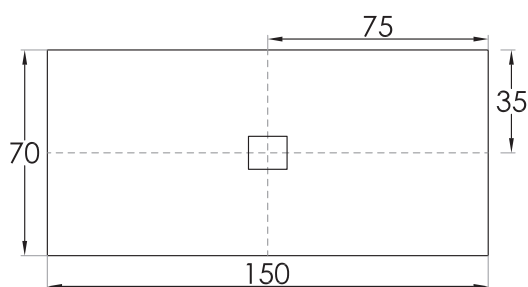

SKIN

Piatti doccia - Shower trays - Receveur de douche - Duschtassen

RETTANGOLARE - RECTANGULARE
RECTANGULAIRE - RECHTECKIGER

- 90 x 70 (h. 3cm)
- 100 x 70 (h. 3cm)
- 120 x 70 (h. 3cm)
- 130 x 70 (h. 3cm)
- 140 x 70 (h. 3cm)
- 150 x 70 (h. 3cm)
- 160 x 70 (h. 3cm)
- 170 x 70 (h. 3cm)
- 100 x 80 (h. 3cm)
- 120 x 80 (h. 3cm)
- 130 x 80 (h. 3cm)
- 140 x 80 (h. 3cm)
- 150 x 80 (h. 3cm)
- 160 x 80 (h. 3cm)
- 170 x 80 (h. 3cm)

SKIN

Piatti doccia - Shower trays - Receveur de douche - Duschtassen

SKIN

Piatti doccia - Shower trays - Receveur de douche - Duschtassen

QUADRATO - SQUARE
SQAURE - SQUARE

70 x 70 (h. 3cm)

75 x 75 (h. 3cm)

80 x 80 (h. 3cm)

90 x 90 (h. 3cm)

SKIN

SEMICIRCOLARE - SEMICIRCULAR
SEMICIRCULAIRE - HALBRUNDE

80 x 80 (h. 3cm)

90 x 90 (h. 3cm)