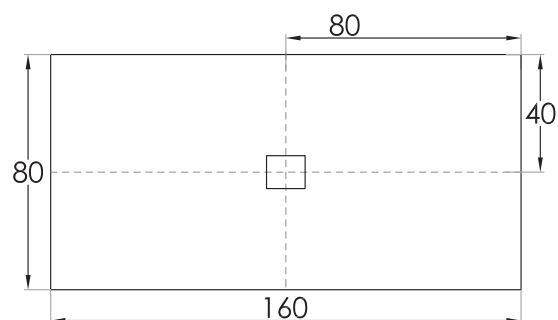

SKIN

Piatti doccia - Shower trays - Receveur de douche - Duschtassen

RETTANGOLARE - RECTANGULARE
RECTANGULAIRE - RECHTECKIGER

- 90 x 70 (h. 3cm)
- 100 x 70 (h. 3cm)
- 120 x 70 (h. 3cm)
- 130 x 70 (h. 3cm)
- 140 x 70 (h. 3cm)
- 150 x 70 (h. 3cm)
- 160 x 70 (h. 3cm)
- 170 x 70 (h. 3cm)
- 100 x 80 (h. 3cm)
- 120 x 80 (h. 3cm)
- 130 x 80 (h. 3cm)
- 140 x 80 (h. 3cm)
- 150 x 80 (h. 3cm)
- 160 x 80 (h. 3cm)
- 170 x 80 (h. 3cm)

SKIN

Piatti doccia - Shower trays - Receveur de douche - Duschtassen

SKIN

Piatti doccia - Shower trays - Receveur de douche - Duschtassen

QUADRATO - SQUARE
SQAURE - SQUARE

70 x 70 (h. 3cm)

75 x 75 (h. 3cm)

80 x 80 (h. 3cm)

90 x 90 (h. 3cm)

SKIN

SEMICIRCOLARE - SEMICIRCULAR
SEMICIRCULAIRE - HALBRUNDE

80 x 80 (h. 3cm)

90 x 90 (h. 3cm)