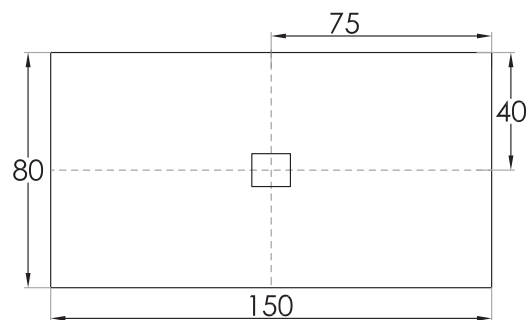

SKIN

Piatti doccia - Shower trays - Receveur de douche - Duschtassen

RETTANGOLARE - RECTANGULARE
RECTANGULAIRE - RECHTECKIGER

- 90 x 70 (h. 3cm)
- 100 x 70 (h. 3cm)
- 120 x 70 (h. 3cm)
- 130 x 70 (h. 3cm)
- 140 x 70 (h. 3cm)
- 150 x 70 (h. 3cm)
- 160 x 70 (h. 3cm)
- 170 x 70 (h. 3cm)
- 100 x 80 (h. 3cm)
- 120 x 80 (h. 3cm)
- 130 x 80 (h. 3cm)
- 140 x 80 (h. 3cm)
- 150 x 80 (h. 3cm)
- 160 x 80 (h. 3cm)
- 170 x 80 (h. 3cm)

SKIN

Piatti doccia - Shower trays - Receveur de douche - Duschtassen

SKIN

Piatti doccia - Shower trays - Receveur de douche - Duschtassen

QUADRATO - SQUARE
SQAURE - SQUARE

70 x 70 (h. 3cm)

75 x 75 (h. 3cm)

80 x 80 (h. 3cm)

90 x 90 (h. 3cm)

SKIN

SEMICIRCOLARE - SEMICIRCULAR
SEMICIRCULAIRE - HALBRUNDE

80 x 80 (h. 3cm)

90 x 90 (h. 3cm)