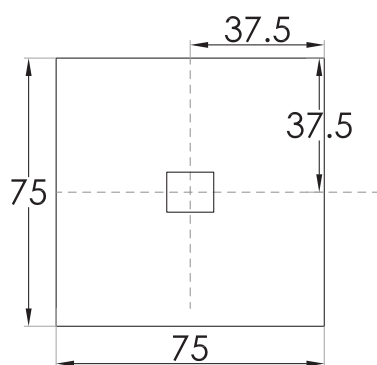

SKIN

Piatti doccia - Shower trays - Receveur de douche - Duschtassen

RETTANGOLARE - RECTANGULARE
RECTANGULAIRE - RECHTECKIGER

- 90 x 70 (h. 3cm)
- 100 x 70 (h. 3cm)
- 120 x 70 (h. 3cm)
- 130 x 70 (h. 3cm)
- 140 x 70 (h. 3cm)
- 150 x 70 (h. 3cm)
- 160 x 70 (h. 3cm)
- 170 x 70 (h. 3cm)
- 100 x 80 (h. 3cm)
- 120 x 80 (h. 3cm)
- 130 x 80 (h. 3cm)
- 140 x 80 (h. 3cm)
- 150 x 80 (h. 3cm)
- 160 x 80 (h. 3cm)
- 170 x 80 (h. 3cm)

SKIN

Piatti doccia - Shower trays - Receveur de douche - Duschtassen

SKIN

Piatti doccia - Shower trays - Receveur de douche - Duschtassen

QUADRATO - SQUARE
SQAURE - SQUARE

70 x 70 (h. 3cm)

75 x 75 (h. 3cm)

80 x 80 (h. 3cm)

90 x 90 (h. 3cm)

SKIN

SEMICIRCOLARE - SEMICIRCULAR
SEMICIRCULAIRE - HALBRUNDE

80 x 80 (h. 3cm)

90 x 90 (h. 3cm)