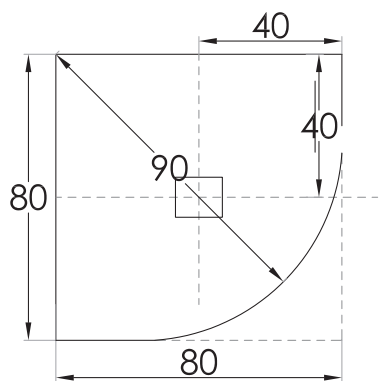

SKIN

Piatti doccia - Shower trays - Receveur de douche - Duschtassen

RETTANGOLARE - RECTANGULARE
RECTANGULAIRE - RECHTECKIGER

- 90 x 70 (h. 3cm)
- 100 x 70 (h. 3cm)
- 120 x 70 (h. 3cm)
- 130 x 70 (h. 3cm)
- 140 x 70 (h. 3cm)
- 150 x 70 (h. 3cm)
- 160 x 70 (h. 3cm)
- 170 x 70 (h. 3cm)
- 100 x 80 (h. 3cm)
- 120 x 80 (h. 3cm)
- 130 x 80 (h. 3cm)
- 140 x 80 (h. 3cm)
- 150 x 80 (h. 3cm)
- 160 x 80 (h. 3cm)
- 170 x 80 (h. 3cm)

SKIN

Piatti doccia - Shower trays - Receveur de douche - Duschtassen

SKIN

Piatti doccia - Shower trays - Receveur de douche - Duschtassen

QUADRATO - SQUARE
SQAURE - SQUARE

70 x 70 (h. 3cm)

75 x 75 (h. 3cm)

80 x 80 (h. 3cm)

90 x 90 (h. 3cm)

SKIN

SEMICIRCOLARE - SEMICIRCULAR
SEMICIRCULAIRE - HALBRUNDE

80 x 80 (h. 3cm)

90 x 90 (h. 3cm)