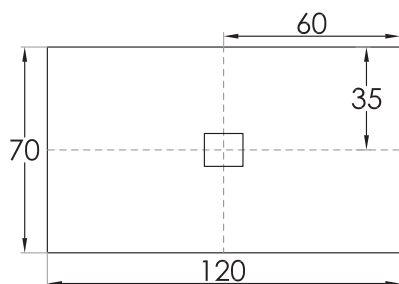

SKIN

Piatti doccia - Shower trays - Receveur de douche - Duschtassen

RETTANGOLARE - RECTANGULARE
RECTANGULAIRE - RECHTECKIGER

- 90 x 70 (h. 3cm)
- 100 x 70 (h. 3cm)
- 120 x 70 (h. 3cm)
- 130 x 70 (h. 3cm)
- 140 x 70 (h. 3cm)
- 150 x 70 (h. 3cm)
- 160 x 70 (h. 3cm)
- 170 x 70 (h. 3cm)
- 100 x 80 (h. 3cm)
- 120 x 80 (h. 3cm)
- 130 x 80 (h. 3cm)
- 140 x 80 (h. 3cm)
- 150 x 80 (h. 3cm)
- 160 x 80 (h. 3cm)
- 170 x 80 (h. 3cm)

SKIN

Piatti doccia - Shower trays - Receveur de douche - Duschtassen

SKIN

Piatti doccia - Shower trays - Receveur de douche - Duschtassen

QUADRATO - SQUARE
SQAURE - SQUARE

70 x 70 (h. 3cm)

75 x 75 (h. 3cm)

80 x 80 (h. 3cm)

90 x 90 (h. 3cm)

SKIN

SEMICIRCOLARE - SEMICIRCULAR
SEMICIRCULAIRE - HALBRUNDE

80 x 80 (h. 3cm)

90 x 90 (h. 3cm)