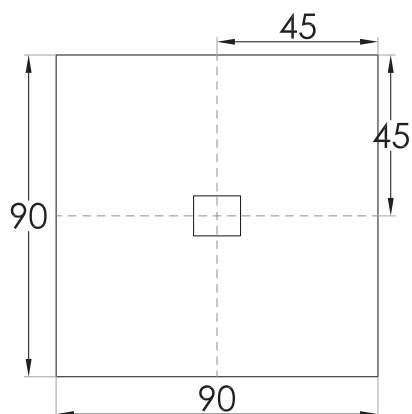

SKIN

Piatti doccia - Shower trays - Receveur de douche - Duschtassen

RETTANGOLARE - RECTANGULARE
RECTANGULAIRE - RECHTECKIGER

- 90 x 70 (h. 3cm)
- 100 x 70 (h. 3cm)
- 120 x 70 (h. 3cm)
- 130 x 70 (h. 3cm)
- 140 x 70 (h. 3cm)
- 150 x 70 (h. 3cm)
- 160 x 70 (h. 3cm)
- 170 x 70 (h. 3cm)
- 100 x 80 (h. 3cm)
- 120 x 80 (h. 3cm)
- 130 x 80 (h. 3cm)
- 140 x 80 (h. 3cm)
- 150 x 80 (h. 3cm)
- 160 x 80 (h. 3cm)
- 170 x 80 (h. 3cm)

SKIN

Piatti doccia - Shower trays - Receveur de douche - Duschtassen

SKIN

Piatti doccia - Shower trays - Receveur de douche - Duschtassen

QUADRATO - SQUARE
SQAURE - SQUARE

70 x 70 (h. 3cm)

75 x 75 (h. 3cm)

80 x 80 (h. 3cm)

90 x 90 (h. 3cm)

SKIN

SEMICIRCOLARE - SEMICIRCULAR
SEMICIRCULAIRE - HALBRUNDE

80 x 80 (h. 3cm)

90 x 90 (h. 3cm)