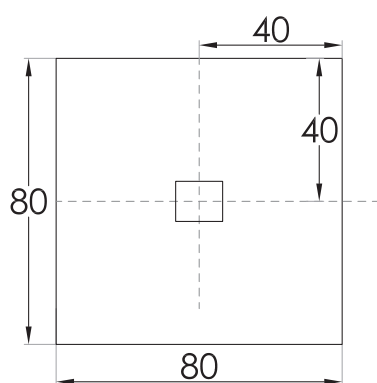

SKIN

Piatti doccia - Shower trays - Receveur de douche - Duschtassen

RETTANGOLARE - RECTANGULARE
RECTANGULAIRE - RECHTECKIGER

- 90 x 70 (h. 3cm)
- 100 x 70 (h. 3cm)
- 120 x 70 (h. 3cm)
- 130 x 70 (h. 3cm)
- 140 x 70 (h. 3cm)
- 150 x 70 (h. 3cm)
- 160 x 70 (h. 3cm)
- 170 x 70 (h. 3cm)
- 100 x 80 (h. 3cm)
- 120 x 80 (h. 3cm)
- 130 x 80 (h. 3cm)
- 140 x 80 (h. 3cm)
- 150 x 80 (h. 3cm)
- 160 x 80 (h. 3cm)
- 170 x 80 (h. 3cm)

SKIN

Piatti doccia - Shower trays - Receveur de douche - Duschtassen

SKIN

Piatti doccia - Shower trays - Receveur de douche - Duschtassen

QUADRATO - SQUARE
SQAURE - SQUARE

70 x 70 (h. 3cm)

75 x 75 (h. 3cm)

80 x 80 (h. 3cm)

90 x 90 (h. 3cm)

SKIN

SEMICIRCOLARE - SEMICIRCULAR
SEMICIRCULAIRE - HALBRUNDE

80 x 80 (h. 3cm)

90 x 90 (h. 3cm)