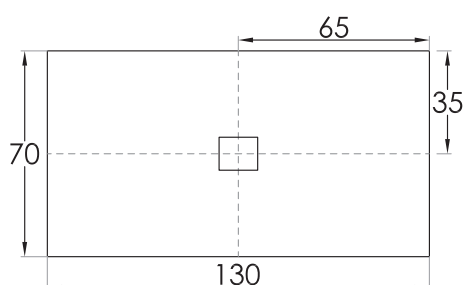

SKIN

Piatti doccia - Shower trays - Receveur de douche - Duschtassen

RETTANGOLARE - RECTANGULARE
RECTANGULAIRE - RECHTECKIGER

- 90 x 70 (h. 3cm)
- 100 x 70 (h. 3cm)
- 120 x 70 (h. 3cm)
- 130 x 70 (h. 3cm)
- 140 x 70 (h. 3cm)
- 150 x 70 (h. 3cm)
- 160 x 70 (h. 3cm)
- 170 x 70 (h. 3cm)
- 100 x 80 (h. 3cm)
- 120 x 80 (h. 3cm)
- 130 x 80 (h. 3cm)
- 140 x 80 (h. 3cm)
- 150 x 80 (h. 3cm)
- 160 x 80 (h. 3cm)
- 170 x 80 (h. 3cm)

SKIN

Piatti doccia - Shower trays - Receveur de douche - Duschtassen

SKIN

Piatti doccia - Shower trays - Receveur de douche - Duschtassen

QUADRATO - SQUARE
SQAURE - SQUARE

70 x 70 (h. 3cm)

75 x 75 (h. 3cm)

80 x 80 (h. 3cm)

90 x 90 (h. 3cm)

SKIN

SEMICIRCOLARE - SEMICIRCULAR
SEMICIRCULAIRE - HALBRUNDE

80 x 80 (h. 3cm)

90 x 90 (h. 3cm)