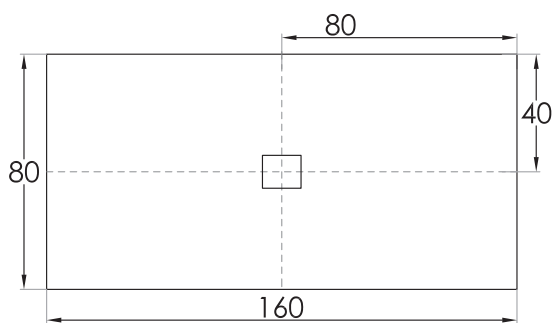

SKIN

Piatti doccia - Shower trays - Receveur de douche - Duschtassen

RETTANGOLARE - RECTANGULARE
RECTANGULAIRE - RECHTECKIGER

- 90 x 70 (h. 3cm)
- 100 x 70 (h. 3cm)
- 120 x 70 (h. 3cm)
- 130 x 70 (h. 3cm)
- 140 x 70 (h. 3cm)
- 150 x 70 (h. 3cm)
- 160 x 70 (h. 3cm)
- 170 x 70 (h. 3cm)
- 100 x 80 (h. 3cm)
- 120 x 80 (h. 3cm)
- 130 x 80 (h. 3cm)
- 140 x 80 (h. 3cm)
- 150 x 80 (h. 3cm)
- 160 x 80 (h. 3cm)
- 170 x 80 (h. 3cm)

SKIN

Piatti doccia - Shower trays - Receveur de douche - Duschtassen

SKIN

Piatti doccia - Shower trays - Receveur de douche - Duschtassen

QUADRATO - SQUARE
SQAURE - SQUARE

70 x 70 (h. 3cm)

75 x 75 (h. 3cm)

80 x 80 (h. 3cm)

90 x 90 (h. 3cm)

SKIN

SEMICIRCOLARE - SEMICIRCULAR
SEMICIRCULAIRE - HALBRUNDE

80 x 80 (h. 3cm)

90 x 90 (h. 3cm)