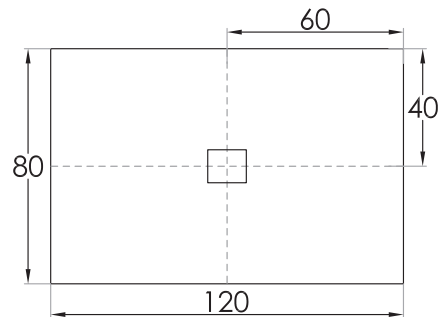

SKIN

Piatti doccia - Shower trays - Receveur de douche - Duschtassen

RETTANGOLARE - RECTANGULARE
RECTANGULAIRE - RECHTECKIGER

- 90 x 70 (h. 3cm)
- 100 x 70 (h. 3cm)
- 120 x 70 (h. 3cm)
- 130 x 70 (h. 3cm)
- 140 x 70 (h. 3cm)
- 150 x 70 (h. 3cm)
- 160 x 70 (h. 3cm)
- 170 x 70 (h. 3cm)
- 100 x 80 (h. 3cm)
- 120 x 80 (h. 3cm)
- 130 x 80 (h. 3cm)
- 140 x 80 (h. 3cm)
- 150 x 80 (h. 3cm)
- 160 x 80 (h. 3cm)
- 170 x 80 (h. 3cm)

SKIN

Piatti doccia - Shower trays - Receveur de douche - Duschtassen

SKIN

Piatti doccia - Shower trays - Receveur de douche - Duschtassen

QUADRATO - SQUARE
SQAURE - SQUARE

70 x 70 (h. 3cm)

75 x 75 (h. 3cm)

80 x 80 (h. 3cm)

90 x 90 (h. 3cm)

SKIN

SEMICIRCOLARE - SEMICIRCULAR
SEMICIRCULAIRE - HALBRUNDE

80 x 80 (h. 3cm)

90 x 90 (h. 3cm)