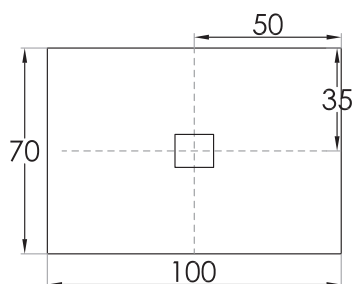

SKIN

Piatti doccia - Shower trays - Receveur de douche - Duschtassen

RETTANGOLARE - RECTANGULARE
RECTANGULAIRE - RECHTECKIGER

- 90 x 70 (h. 3cm)
- 100 x 70 (h. 3cm)
- 120 x 70 (h. 3cm)
- 130 x 70 (h. 3cm)
- 140 x 70 (h. 3cm)
- 150 x 70 (h. 3cm)
- 160 x 70 (h. 3cm)
- 170 x 70 (h. 3cm)
- 100 x 80 (h. 3cm)
- 120 x 80 (h. 3cm)
- 130 x 80 (h. 3cm)
- 140 x 80 (h. 3cm)
- 150 x 80 (h. 3cm)
- 160 x 80 (h. 3cm)
- 170 x 80 (h. 3cm)

SKIN

Piatti doccia - Shower trays - Receveur de douche - Duschtassen

SKIN

Piatti doccia - Shower trays - Receveur de douche - Duschtassen

QUADRATO - SQUARE
SQAURE - SQUARE

70 x 70 (h. 3cm)

75 x 75 (h. 3cm)

80 x 80 (h. 3cm)

90 x 90 (h. 3cm)

SKIN

SEMICIRCOLARE - SEMICIRCULAR
SEMICIRCULAIRE - HALBRUNDE

80 x 80 (h. 3cm)

90 x 90 (h. 3cm)