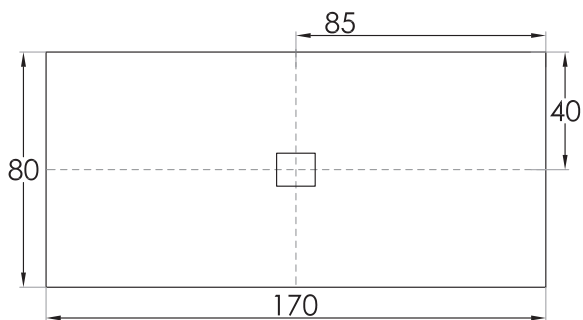

SKIN

Piatti doccia - Shower trays - Receveur de douche - Duschtassen

RETTANGOLARE - RECTANGULARE
RECTANGULAIRE - RECHTECKIGER

- 90 x 70 (h. 3cm)
- 100 x 70 (h. 3cm)
- 120 x 70 (h. 3cm)
- 130 x 70 (h. 3cm)
- 140 x 70 (h. 3cm)
- 150 x 70 (h. 3cm)
- 160 x 70 (h. 3cm)
- 170 x 70 (h. 3cm)
- 100 x 80 (h. 3cm)
- 120 x 80 (h. 3cm)
- 130 x 80 (h. 3cm)
- 140 x 80 (h. 3cm)
- 150 x 80 (h. 3cm)
- 160 x 80 (h. 3cm)
- 170 x 80 (h. 3cm)

SKIN

Piatti doccia - Shower trays - Receveur de douche - Duschtassen

SKIN

Piatti doccia - Shower trays - Receveur de douche - Duschtassen

QUADRATO - SQUARE
SQAURE - SQUARE

70 x 70 (h. 3cm)

75 x 75 (h. 3cm)

80 x 80 (h. 3cm)

90 x 90 (h. 3cm)

SKIN

SEMICIRCOLARE - SEMICIRCULAR
SEMICIRCULAIRE - HALBRUNDE

80 x 80 (h. 3cm)

90 x 90 (h. 3cm)