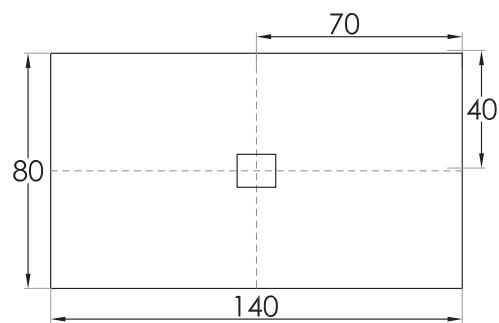

SKIN

Piatti doccia - Shower trays - Receveur de douche - Duschtassen

RETTANGOLARE - RECTANGULARE
RECTANGULAIRE - RECHTECKIGER

- 90 x 70 (h. 3cm)
- 100 x 70 (h. 3cm)
- 120 x 70 (h. 3cm)
- 130 x 70 (h. 3cm)
- 140 x 70 (h. 3cm)
- 150 x 70 (h. 3cm)
- 160 x 70 (h. 3cm)
- 170 x 70 (h. 3cm)
- 100 x 80 (h. 3cm)
- 120 x 80 (h. 3cm)
- 130 x 80 (h. 3cm)
- 140 x 80 (h. 3cm)
- 150 x 80 (h. 3cm)
- 160 x 80 (h. 3cm)
- 170 x 80 (h. 3cm)

SKIN

Piatti doccia - Shower trays - Receveur de douche - Duschtassen

SKIN

Piatti doccia - Shower trays - Receveur de douche - Duschtassen

QUADRATO - SQUARE
SQAURE - SQUARE

70 x 70 (h. 3cm)

75 x 75 (h. 3cm)

80 x 80 (h. 3cm)

90 x 90 (h. 3cm)

SKIN

SEMICIRCOLARE - SEMICIRCULAR
SEMICIRCULAIRE - HALBRUNDE

80 x 80 (h. 3cm)

90 x 90 (h. 3cm)