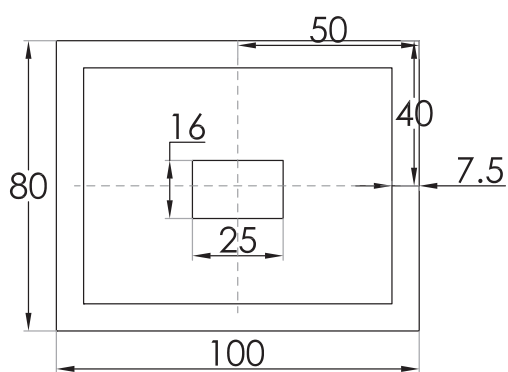

TREND

Piatti doccia - Shower trays - Receveur de douche - Duschtassen

RETTANGOLARE - RECTANGULARE
RECTANGULAIRE - RECHTECKIGER

- 90 x 70 (h. 5cm)
- 100 x 70 (h. 5cm)
- 120 x 70 (h. 5cm)
- 100 x 80 (h. 5cm)
- 120 x 80 (h. 5cm)

TREND

Piatti doccia - Shower trays - Receveur de douche - Duschtassen

BUSCO

QUADRATO - SQUARE
SQAURE - SQUARE

70 x 70 (h. 5cm)

75 x 75 (h. 5cm)

80 x 80 (h. 5cm)

90 x 90 (h. 5cm)

TREND

Piatti doccia - Shower trays - Receveur de douche - Duschtassen

SEMICIRCOLARE - SEMICIRCULAR
SEMICIRCULAIRE - HALBRUNDE

80 x 80 (h. 5cm)

90 x 70 (h. 5cm)

90 x 90 (h. 5cm)