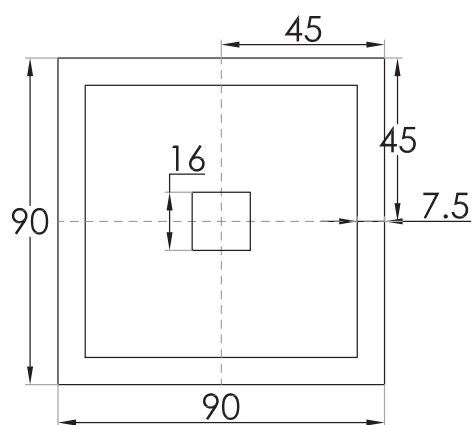

TREND

Piatti doccia - Shower trays - Receveur de douche - Duschtassen

RETTANGOLARE - RECTANGULARE
RECTANGULAIRE - RECHTECKIGER

- 90 x 70 (h. 5cm)
- 100 x 70 (h. 5cm)
- 120 x 70 (h. 5cm)
- 100 x 80 (h. 5cm)
- 120 x 80 (h. 5cm)

TREND

Piatti doccia - Shower trays - Receveur de douche - Duschtassen

BUSCO

QUADRATO - SQUARE
SQAURE - SQUARE

70 x 70 (h. 5cm)

75 x 75 (h. 5cm)

80 x 80 (h. 5cm)

90 x 90 (h. 5cm)

TREND

Piatti doccia - Shower trays - Receveur de douche - Duschtassen

SEMICIRCOLARE - SEMICIRCULAR
SEMICIRCULAIRE - HALBRUNDE

80 x 80 (h. 5cm)

90 x 70 (h. 5cm)

90 x 90 (h. 5cm)