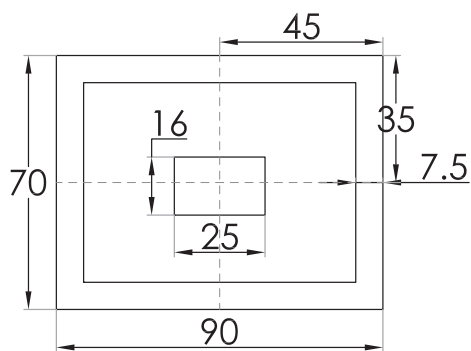

TREND

Piatti doccia - Shower trays - Receveur de douche - Duschtassen

RETTANGOLARE - RECTANGULARE
RECTANGULAIRE - RECHTECKIGER

- 90 x 70 (h. 5cm)
- 100 x 70 (h. 5cm)
- 120 x 70 (h. 5cm)
- 100 x 80 (h. 5cm)
- 120 x 80 (h. 5cm)

TREND

Piatti doccia - Shower trays - Receveur de douche - Duschtassen

BUSCO

QUADRATO - SQUARE
SQAURE - SQUARE

70 x 70 (h. 5cm)

75 x 75 (h. 5cm)

80 x 80 (h. 5cm)

90 x 90 (h. 5cm)

TREND

Piatti doccia - Shower trays - Receveur de douche - Duschtassen

SEMICIRCOLARE - SEMICIRCULAR
SEMICIRCULAIRE - HALBRUNDE

80 x 80 (h. 5cm)

90 x 70 (h. 5cm)

90 x 90 (h. 5cm)