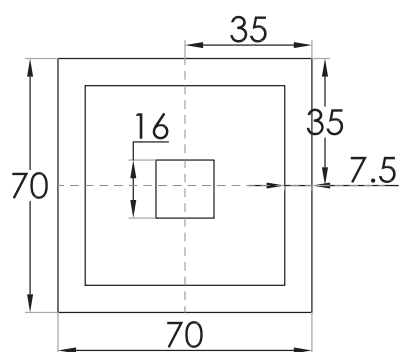

TREND

Piatti doccia - Shower trays - Receveur de douche - Duschtassen

RETTANGOLARE - RECTANGULARE
RECTANGULAIRE - RECHTECKIGER

- 90 x 70 (h. 5cm)
- 100 x 70 (h. 5cm)
- 120 x 70 (h. 5cm)
- 100 x 80 (h. 5cm)
- 120 x 80 (h. 5cm)

TREND

Piatti doccia - Shower trays - Receveur de douche - Duschtassen

BUSCO

QUADRATO - SQUARE
SQAURE - SQUARE

70 x 70 (h. 5cm)

75 x 75 (h. 5cm)

80 x 80 (h. 5cm)

90 x 90 (h. 5cm)

TREND

Piatti doccia - Shower trays - Receveur de douche - Duschtassen

SEMICIRCOLARE - SEMICIRCULAR
SEMICIRCULAIRE - HALBRUNDE

80 x 80 (h. 5cm)

90 x 70 (h. 5cm)

90 x 90 (h. 5cm)