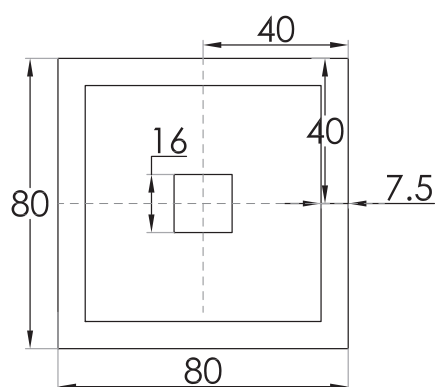

TREND

Piatti doccia - Shower trays - Receveur de douche - Duschtassen

RETTANGOLARE - RECTANGULARE
RECTANGULAIRE - RECHTECKIGER

- 90 x 70 (h. 5cm)
- 100 x 70 (h. 5cm)
- 120 x 70 (h. 5cm)
- 100 x 80 (h. 5cm)
- 120 x 80 (h. 5cm)

TREND

Piatti doccia - Shower trays - Receveur de douche - Duschtassen

BUSCO

QUADRATO - SQUARE
SQAURE - SQUARE

70 x 70 (h. 5cm)

75 x 75 (h. 5cm)

80 x 80 (h. 5cm)

90 x 90 (h. 5cm)

TREND

Piatti doccia - Shower trays - Receveur de douche - Duschtassen

SEMICIRCOLARE - SEMICIRCULAR
SEMICIRCULAIRE - HALBRUNDE

80 x 80 (h. 5cm)

90 x 70 (h. 5cm)

90 x 90 (h. 5cm)