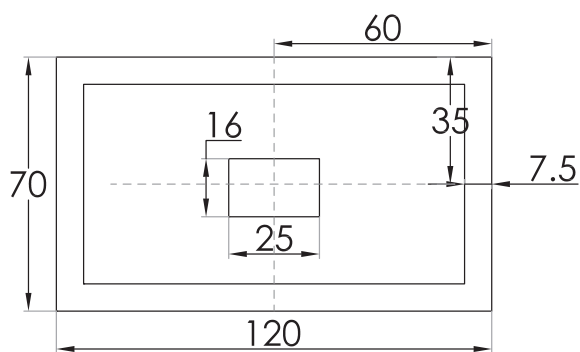

TREND

Piatti doccia - Shower trays - Receveur de douche - Duschtassen

RETTANGOLARE - RECTANGULARE
RECTANGULAIRE - RECHTECKIGER

- 90 x 70 (h. 5cm)
- 100 x 70 (h. 5cm)
- 120 x 70 (h. 5cm)
- 100 x 80 (h. 5cm)
- 120 x 80 (h. 5cm)

TREND

Piatti doccia - Shower trays - Receveur de douche - Duschtassen

BUSCO

QUADRATO - SQUARE
SQAURE - SQUARE

70 x 70 (h. 5cm)

75 x 75 (h. 5cm)

80 x 80 (h. 5cm)

90 x 90 (h. 5cm)

TREND

Piatti doccia - Shower trays - Receveur de douche - Duschtassen

SEMICIRCOLARE - SEMICIRCULAR
SEMICIRCULAIRE - HALBRUNDE

80 x 80 (h. 5cm)

90 x 70 (h. 5cm)

90 x 90 (h. 5cm)