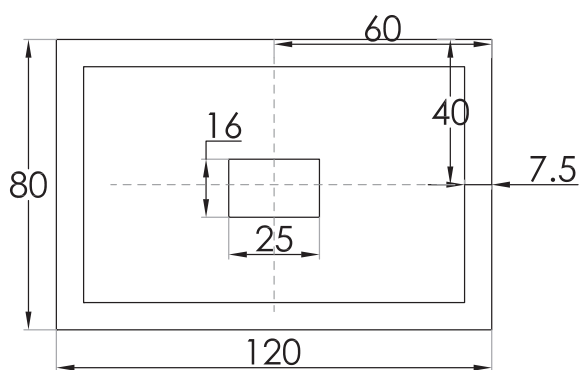

TREND

Piatti doccia - Shower trays - Receveur de douche - Duschtassen

RETTANGOLARE - RECTANGULARE
RECTANGULAIRE - RECHTECKIGER

- 90 x 70 (h. 5cm)
- 100 x 70 (h. 5cm)
- 120 x 70 (h. 5cm)
- 100 x 80 (h. 5cm)
- 120 x 80 (h. 5cm)

TREND

Piatti doccia - Shower trays - Receveur de douche - Duschtassen

BUSCO

QUADRATO - SQUARE
SQAURE - SQUARE

70 x 70 (h. 5cm)

75 x 75 (h. 5cm)

80 x 80 (h. 5cm)

90 x 90 (h. 5cm)

TREND

Piatti doccia - Shower trays - Receveur de douche - Duschtassen

SEMICIRCOLARE - SEMICIRCULAR
SEMICIRCULAIRE - HALBRUNDE

80 x 80 (h. 5cm)

90 x 70 (h. 5cm)

90 x 90 (h. 5cm)