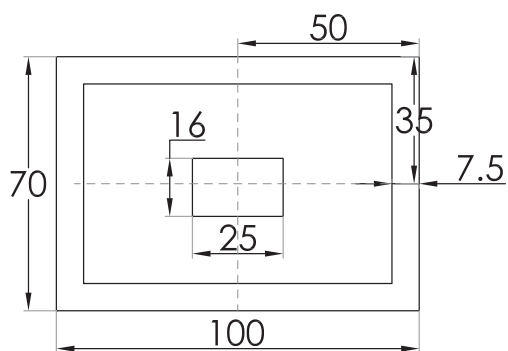

TREND

Piatti doccia - Shower trays - Receveur de douche - Duschtassen

RETTANGOLARE - RECTANGULARE
RECTANGULAIRE - RECHTECKIGER

- 90 x 70 (h. 5cm)
- 100 x 70 (h. 5cm)
- 120 x 70 (h. 5cm)
- 100 x 80 (h. 5cm)
- 120 x 80 (h. 5cm)

TREND

Piatti doccia - Shower trays - Receveur de douche - Duschtassen

BUSCO

QUADRATO - SQUARE
SQAURE - SQUARE

70 x 70 (h. 5cm)

75 x 75 (h. 5cm)

80 x 80 (h. 5cm)

90 x 90 (h. 5cm)

TREND

Piatti doccia - Shower trays - Receveur de douche - Duschtassen

SEMICIRCOLARE - SEMICIRCULAR
SEMICIRCULAIRE - HALBRUNDE

80 x 80 (h. 5cm)

90 x 70 (h. 5cm)

90 x 90 (h. 5cm)