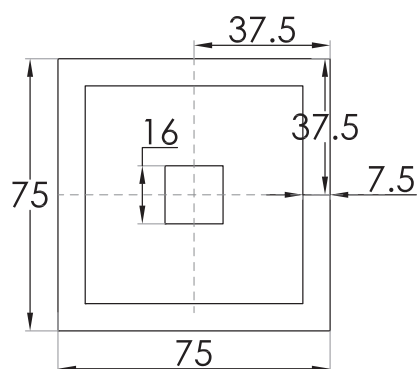

TREND

Piatti doccia - Shower trays - Receveur de douche - Duschtassen

RETTANGOLARE - RECTANGULARE
RECTANGULAIRE - RECHTECKIGER

- 90 x 70 (h. 5cm)
- 100 x 70 (h. 5cm)
- 120 x 70 (h. 5cm)
- 100 x 80 (h. 5cm)
- 120 x 80 (h. 5cm)

TREND

Piatti doccia - Shower trays - Receveur de douche - Duschtassen

BUSCO

QUADRATO - SQUARE
SQAURE - SQUARE

70 x 70 (h. 5cm)

75 x 75 (h. 5cm)

80 x 80 (h. 5cm)

90 x 90 (h. 5cm)

TREND

Piatti doccia - Shower trays - Receveur de douche - Duschtassen

SEMICIRCOLARE - SEMICIRCULAR
SEMICIRCULAIRE - HALBRUNDE

80 x 80 (h. 5cm)

90 x 70 (h. 5cm)

90 x 90 (h. 5cm)