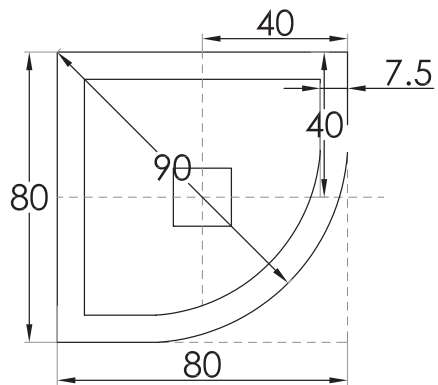

TREND

Piatti doccia - Shower trays - Receveur de douche - Duschtassen

RETTANGOLARE - RECTANGULARE
RECTANGULAIRE - RECHTECKIGER

- 90 x 70 (h. 5cm)
- 100 x 70 (h. 5cm)
- 120 x 70 (h. 5cm)
- 100 x 80 (h. 5cm)
- 120 x 80 (h. 5cm)

TREND

Piatti doccia - Shower trays - Receveur de douche - Duschtassen

BUSCO

QUADRATO - SQUARE
SQAURE - SQUARE

70 x 70 (h. 5cm)

75 x 75 (h. 5cm)

80 x 80 (h. 5cm)

90 x 90 (h. 5cm)

TREND

Piatti doccia - Shower trays - Receveur de douche - Duschtassen

SEMICIRCOLARE - SEMICIRCULAR
SEMICIRCULAIRE - HALBRUNDE

80 x 80 (h. 5cm)

90 x 70 (h. 5cm)

90 x 90 (h. 5cm)