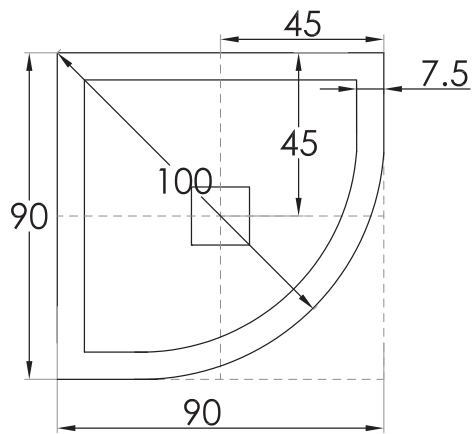

TREND

Piatti doccia - Shower trays - Receveur de douche - Duschtassen

RETTANGOLARE - RECTANGULARE
RECTANGULAIRE - RECHTECKIGER

- 90 x 70 (h. 5cm)
- 100 x 70 (h. 5cm)
- 120 x 70 (h. 5cm)
- 100 x 80 (h. 5cm)
- 120 x 80 (h. 5cm)

TREND

Piatti doccia - Shower trays - Receveur de douche - Duschtassen

BUSCO

QUADRATO - SQUARE
SQAURE - SQUARE

70 x 70 (h. 5cm)

75 x 75 (h. 5cm)

80 x 80 (h. 5cm)

90 x 90 (h. 5cm)

TREND

Piatti doccia - Shower trays - Receveur de douche - Duschtassen

SEMICIRCOLARE - SEMICIRCULAR
SEMICIRCULAIRE - HALBRUNDE

80 x 80 (h. 5cm)

90 x 70 (h. 5cm)

90 x 90 (h. 5cm)