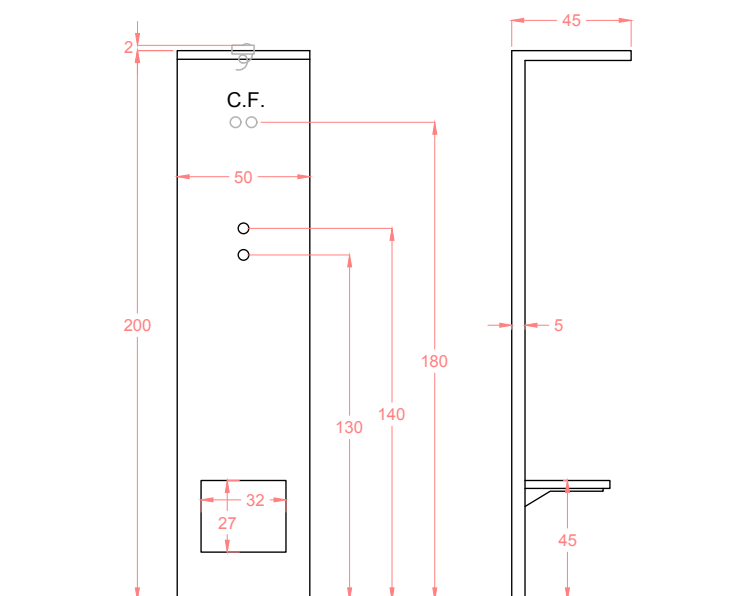

Imponente colonna doccia effetto pietra ardesia dotata di rubinetteria e soffione doccia in acciaio inox di serie, ed equipaggiabile con cascata d'acqua e seduta oltre ai comuni accessori come la cromoterapia.

FINITURE

C01

C02

C07

C09

C10

LEGENDA:

Posizionare una placchetta-interruttore di corrente salvavita collegata a un cavo elettrico a distanza di sicurezza prevista dalle norme CEI

C.F.

Uscita acqua calda e fredda per rubinetteria da 1/2". Si consiglia l'installazione di filtri anticalcare. Predisporre flessibili di lunghezza 1 - 1,5 m.

Cavo elettrico di uscita di almeno 1 m (230 V - 50 Hz)